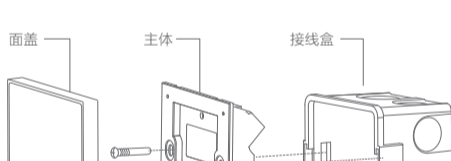

网络协议：IEEE 802.11a/b/g/n

屏幕尺寸：4寸

额定电压：250V~50Hz

显示分辨率：720 * 720

安装提示

- 全面屏面板安装需要有零线，请保证零线接线可靠，以免损坏机器。
- 全面屏面板可通过有线/无线网络进行连接。当使用有线网络时，请将网线一端连接路由器的LAN口，另一端接入设备背面网络接口上。
- 安装时需要配合标准86底盒，内径不小于70*70*50 (mm)，推荐底盒深度60mm。
- 请勿在潮湿、污染、腐蚀的环境中使用。
- 请专业人士按照电工操作规范和产品说明书要求进行安装、调试。
- 安装时请务必关闭总闸，开启总闸前请确认是否安装正确，避免发生危险。

网络接口 接火线 接零线

安装说明

- ① 用一字螺丝刀掀起屏幕面盖。
- ② 用螺丝钉将设备固定到墙壁接线盒里。
- ③ 扣上屏幕面盖即可。

安装示意图

下载客户端，添加设备

在应用商店搜索“小K智能管家”或扫描二维码，下载智能管家客户端。设备上电选择网络连接方式后，将会自动搜索局域网内的主机。请您保证主机与全面屏面板处于同一局域网环境下。

专家手册

- 如何判断设备与系统网络是否连接正常？
全面屏面板主界面上角与右上角分别包含了网络状态与蓝牙状态的指示图案。当设备未连接外网时，网络连接图案会显示出一个红色的叹号标记；当设备网络断开时，设备会弹窗提醒，并引导您重新设置网络；当设备与主机的网络连接中断时，设备会弹窗提醒您“主机无法连接”，并引导您进行重新设置。